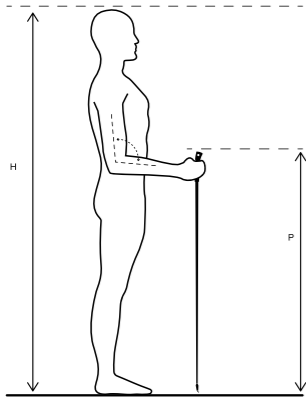

## WEAR

ACTIVE _____	54
PERFORMANCE _____	61
FREE TIME _____	64
JACKETS _____	68
GLOVES _____	70
ACCESSORIES _____	71

NW POLES MEASURES CHART

HEIGHT	POLE LENGTH	HEIGHT	POLE LENGTH
200	135-140	165	110
195	130-135	160	105-107
190	125-130	155	100-105
185	122-125	150	100
180	117-120	145	95
175	115-117	140	95
170	112-115	135	90