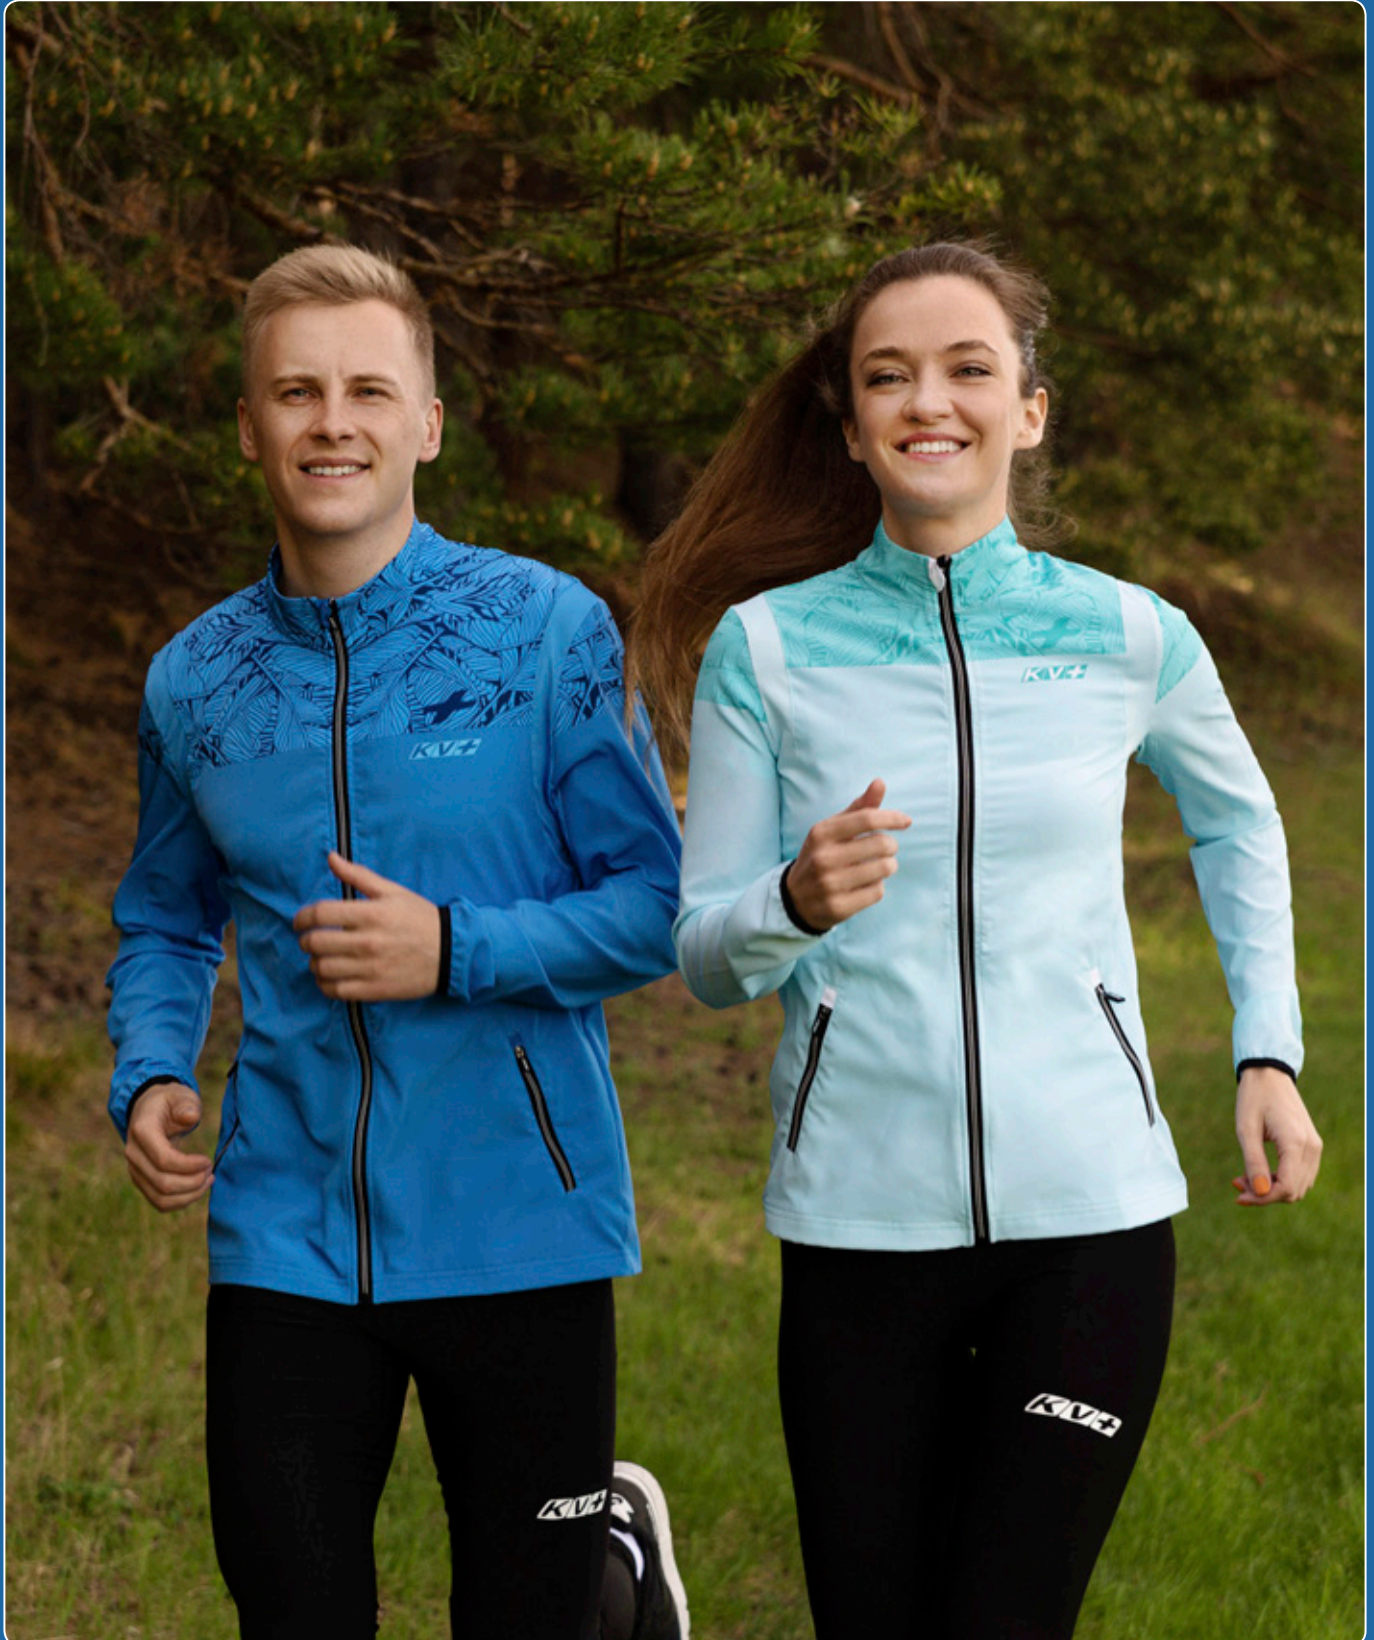

SUMMER 2023