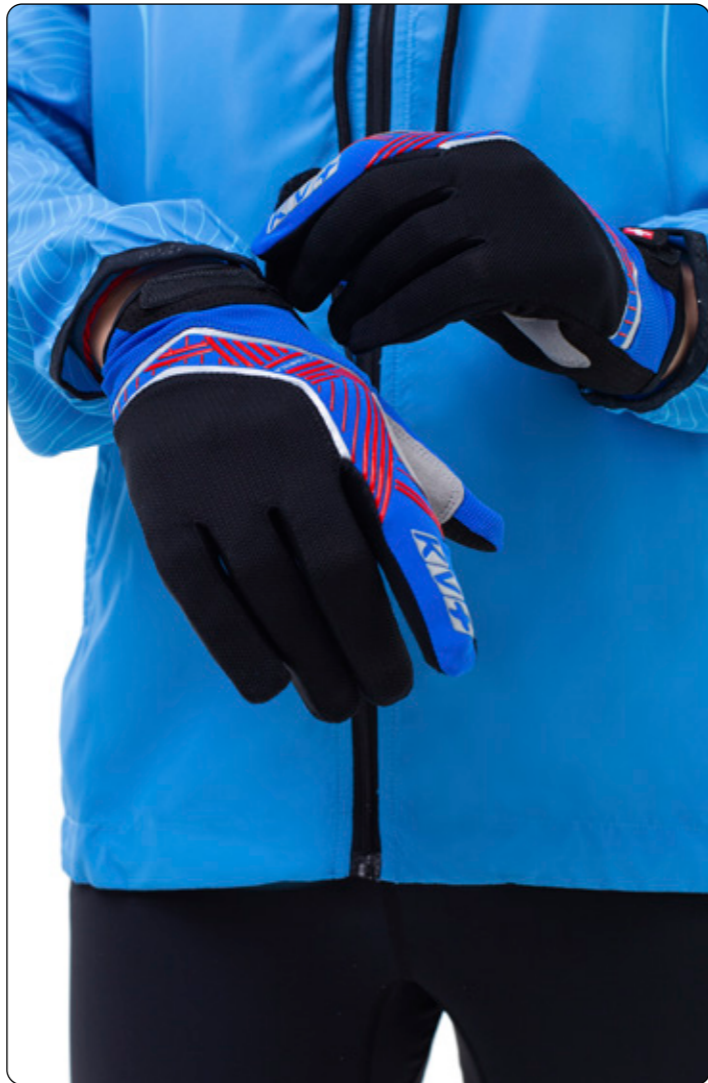

### CAMPRA GLOVES WALKING, ROLLERSKI, XC

**Fabric:** 100% Polyester  
**Size:** XS, S, M, L, XL

22G02.1  
Black

22G02.2  
Black / Blue / Red