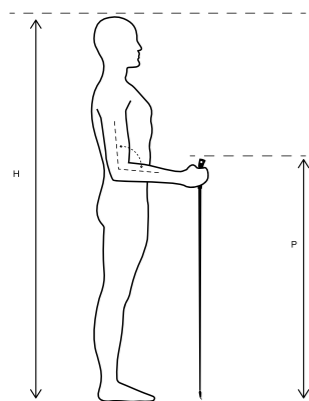

## WEAR

ACTIVE	56
PERFORMANCE	66
JACKETS	70
FREE TIME	76
GLOVES	82
ACCESSORIES	83

NW POLES MEASURES CHART

HEIGHT	POLE LENGTH	HEIGHT	POLE LENGTH
200	135-140	165	110
195	130-135	160	105-107
190	125-130	155	100-105
185	122-125	150	100
180	117-120	145	95
175	115-117	140	95
170	112-115	135	90