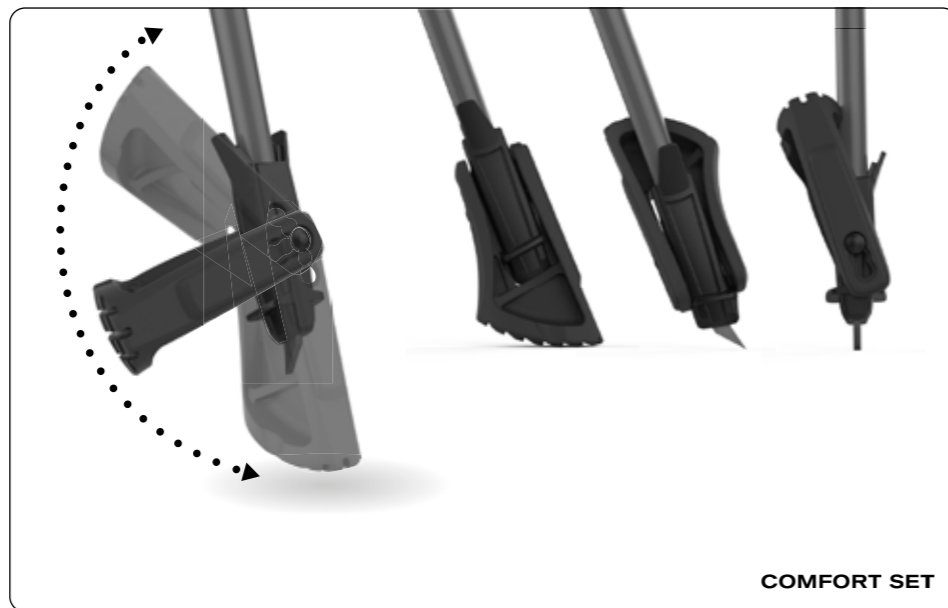

VID TIP

5P321

Ø 10 mm - 1 pair

UNIVERSAL

1P306

Ø 10 mm - 1 pair

1P307

Ø 8,5 mm - 1 pair

TRACK

2P319

Ø 10 mm - 1 pair

ANTISHOCK

3P309

Ø 10 mm - 1 pair

COMFORT

7P327

Ø 10 mm - 1 pair

COMFORT SET

8P329

Ø 10 mm - 1 pair

WALKING

2P317

Ø 10 mm - 1 pair

COMFORT SET